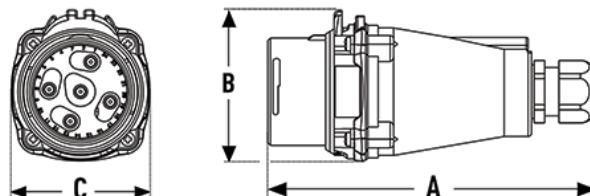

5 Switches, control units, sockets and plugs

4 Sockets and plugs Marechal

3 DXN6 - 63A

Dimensional sketches

DXN6-C

DXN6-S

DXN6-K

DXN6-I

Product code	Dimensions												
	A	B	C	E1	E1b	E2	Y	Yb	Z	Zb	Ø d	F	Ø D max
DXN6-C63-400-5	162	100	89	77		88	209	225	165	41	6,5		
DXN6-S63-400-5	190	88	80										
DXN6-K63-400-5	211		84				122	195					
DXN6-I63-400-5	136	108	77	64		95	203	219	139	16	5,5	40	60