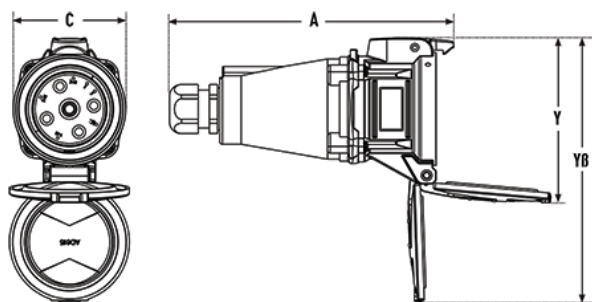

5 Switches, control units, sockets and plugs

4 Sockets and plugs Marechal

3 DXN6 - 63A

Dimensional sketches

DXN6-C

DXN6-S

DXN6-K

DXN6-I

Product code	Dimensions												
	A	B	C	E1	E1b	E2	Y	Yb	Z	Zb	Ø d	F	Ø D max
DXN6-C63-400-5	162	100	89	77		88	209	225	165	41	6,5		
DXN6-S63-400-5	190	88	80										
DXN6-K63-400-5	211		84				122	195					
DXN6-I63-400-5	136	108	77	64		95	203	219	139	16	5,5	40	60