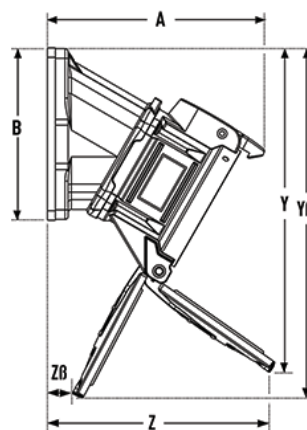

5 Switches, control units, sockets and plugs

4 Sockets and plugs Marechal

3 DXN6 - 63A

Dimensional sketches

DXN6-C

DXN6-S

DXN6-K

DXN6-I

Product code	Dimensions												
	A	B	C	E1	E1b	E2	Y	Yb	Z	Zb	Ø d	F	Ø D max
DXN6-C63-400-5	162	100	89	77		88	209	225	165	41	6,5		
DXN6-S63-400-5	190	88	80										
DXN6-K63-400-5	211		84				122	195					
DXN6-I63-400-5	136	108	77	64		95	203	219	139	16	5,5	40	60