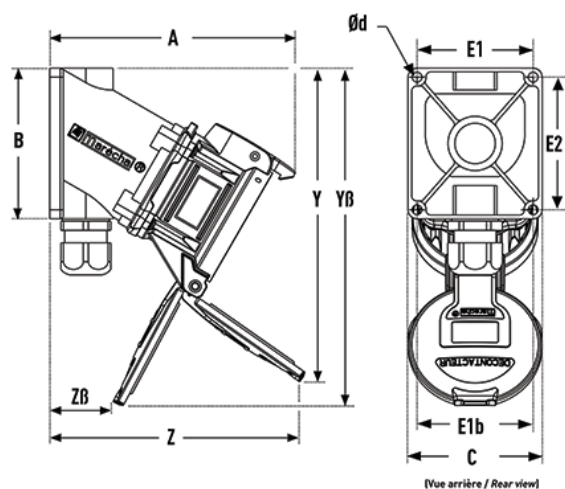

Ordering data

Code		No. of poles	Nom. current	Voltage
DXN6-C63-400-5	Wall socket	3P+N+PE	63A	380-440 VAC
DXN6-S63-400-5	Plug	3P+N+PE	63A	380-440 VAC
DXN6-K63-400-5	Coupling	3P+N+PE	63A	380-440 VAC
DXN6-I63-400-5	Built-in wall socket	3P+N+PE	63A	380-440 VAC

5 Switches, control units, sockets and plugs

4 Sockets and plugs Marechal

3 DXN6 - 63A

Dimensional sketches

DXN6-C

DXN6-S

DXN6-K

DXN6-I

Product code	Dimensions												
	A	B	C	E1	E1b	E2	Y	Yb	Z	Zb	Ø d	F	Ø D max
DXN6-C63-400-5	162	100	89	77		88	209	225	165	41	6,5		
DXN6-S63-400-5	190	88	80										
DXN6-K63-400-5	211		84				122	195					
DXN6-I63-400-5	136	108	77	64		95	203	219	139	16	5,5	40	60