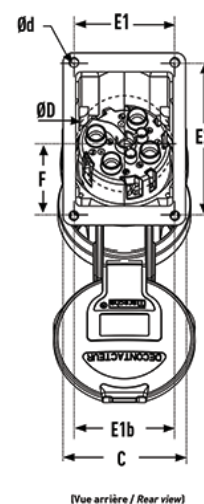

Ordering data

Code		No. of poles	Nom. current	Voltage
DXN6-C63-400-5	Wall socket	3P+N+PE	63A	380-440 VAC
DXN6-S63-400-5	Plug	3P+N+PE	63A	380-440 VAC
DXN6-K63-400-5	Coupling	3P+N+PE	63A	380-440 VAC
DXN6-I63-400-5	Built-in wall socket	3P+N+PE	63A	380-440 VAC

5 Switches, control units, sockets and plugs

4 Sockets and plugs Marechal

3 DXN6 - 63A

Dimensional sketches

DXN6-C

DXN6-S

DXN6-K

DXN6-I

Product code	Dimensions												
	A	B	C	E1	E1b	E2	Y	Yb	Z	Zb	Ø d	F	Ø D max
DXN6-C63-400-5	162	100	89	77		88	209	225	165	41	6,5		
DXN6-S63-400-5	190	88	80										
DXN6-K63-400-5	211		84				122	195					
DXN6-I63-400-5	136	108	77	64		95	203	219	139	16	5,5	40	60