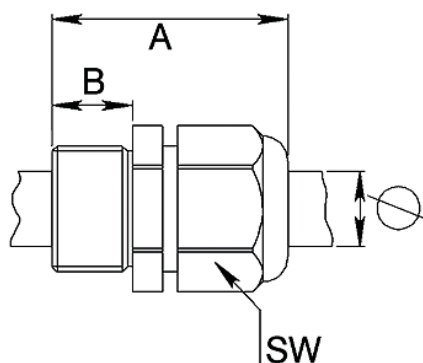

Maatschetsen

Artikelcode	Afmetingen		
	A	B	SW
GPEM1/1	31 - 37	9	20
GPEM2/1-R	36 - 45	10	24
GPEM3/1-R	38 - 47	10	29
GPEM4/1	42 - 51	12	36
GPEM5/1	52 - 65	12	46
GPEM6/1	59 - 72	14	55
GPEM7/1	64 - 78	15	68
GPIM1/1	31 - 37	9	20
GPIM2/1-R	36 - 45	10	24
GPIM3/1-R	38 - 47	10	29
GPIM4/1	42 - 51	12	36
GPIM5/1	52 - 65	12	46
GPIM6/1	59 - 72	14	55
GPIM7/1	64 - 78	15	68

Toebehoren

Code	Omschrijving
BS8	Blinddop voor warteldoover 8mm
BS13	Blinddop voor warteldoover 12mm
BS17	Blinddop voor warteldoover 17mm
BS21	Blinddop voor warteldoover 21mm